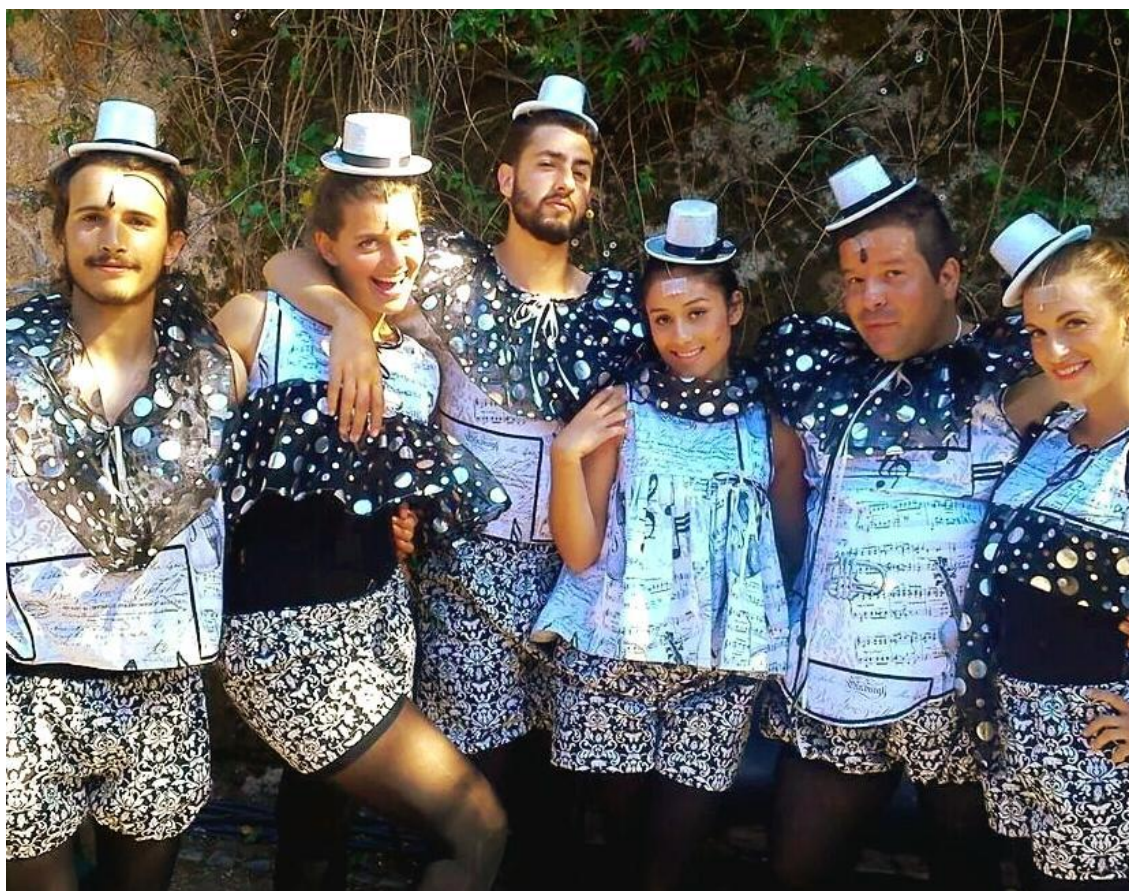

Ficha Técnica

Encenação: Paulo Cintrão | **Assistente Encenação:** Ricardo Karitsis
| **Interpretação:** Camila Cerqueira, Erica Rodrigues, Fábio Ferreira, Flávio Tomé, Joana Lobo, e Ricardo Karitsis | **Música Original:** bYfurcação
| **Figurinos:** Flávio Tomé | **Cenografia e Adereços:** Flávio Tomé e Manuel Moreira | **Técnica Som e Luz:** bYfurcação | **Design:** Alex Gozblau e Pedro Serpa | **Estagiários:** José Frutuoso e Ricardo Soares | **Frente de Sala:** João Ferreira | **Assistente de Produção:** Daniela Leal | **Produção:** Ana Luísa Ribeiro

INFORMAÇÕES:

Classificação: M/3

Local: Quinta da Regaleira – Sintra

Duração: cerca 1h00

Bilhetes: 7€ (5€ para grupos superiores a 20 pessoas – mesma sessão)